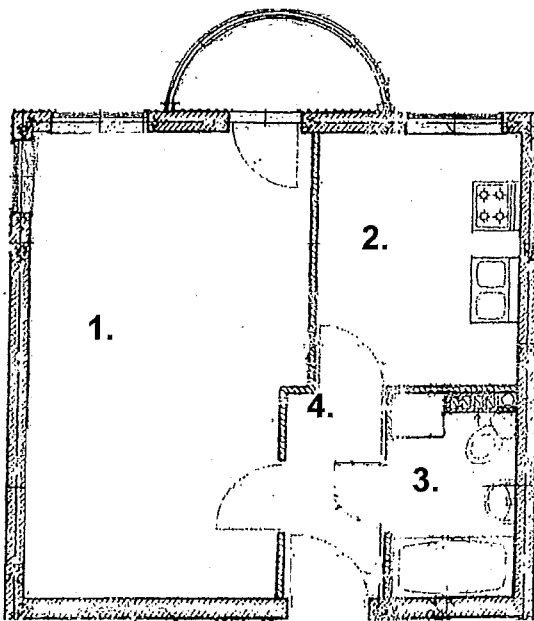

# Projekt mieszkania

ul. Brzezińska 33

1 - pokój z oddzielną kuchnią o pow. 33,58 m<sup>2</sup>

1. pokój - 18,91 m<sup>2</sup>

2. kuchnia - 7,86 m<sup>2</sup>

3. łazienka - 3,72 m<sup>2</sup>

4. przedpokój - 3,09 m<sup>2</sup>